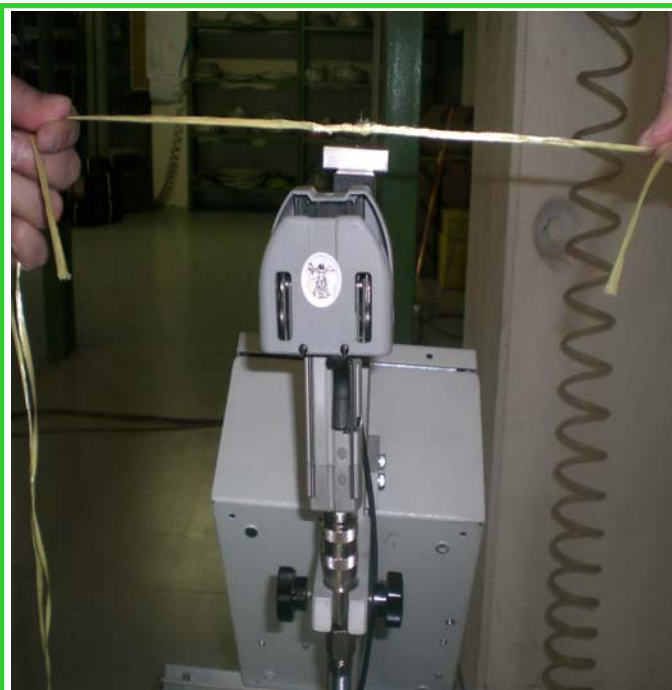

## SPLEISSMASCHINE FUER ARAMIDFASERN

### SPLEISSBARER PRODUKTBEREICH

Spleissung von Aramidfasergarn, wie Kevlar oder Glasfasergarn.

Der spleissbare Garnbereich klassifiziert in Dtex. ist sehr weit und geht von ca. 3.000 Dtex. bis 10.000 Dtex.

### EIGENSCHAFTEN

Die Spleissung erfolgt auf einen Schlag.

Bei Vorbereitung des zu spleissenden Produktes in gekreuzter Position, erfolgt die Spleissung mit der Pistole auf zwei Punkten, indem die Fasern durcheinander gebracht werden und eine Spleistelle erreicht wird, die eine Zugfestigkeit hat die ca. 80% derselben des zu spleissenden Produktes entspricht.